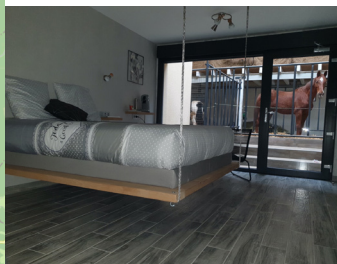

Circuit de la Moselle à la plaine des Vosges

FRAISNES EN SAINTOIS 54930

Equi-Lodges

Carole CHERPITEL
4, rue des Chênes
+33 (0)6 70 87 32 34
reservation@equi-lodges.fr

FAVIERES 54115

Le Répît

Nathalie & Jean-Michel MILESI
40, rue Saint Amon
+33 (0)6 32 08 84 71
nathalie.milesi@gmail.com

FLAVIGNY 54630

Le Ménil Saint-Michel

Loïc GODEC
Route Départementale 570
+33 (0)3 83 26 73 38
contact@le-menil-st-michel.fr

BURTHECOURT AUX CHENES 54210

Ecurie du Vermois

Boris BERTOLOTTI
869, Route Départementale 115
+33 (0)6 95 11 11 90
borisduvermois@hotmail.fr