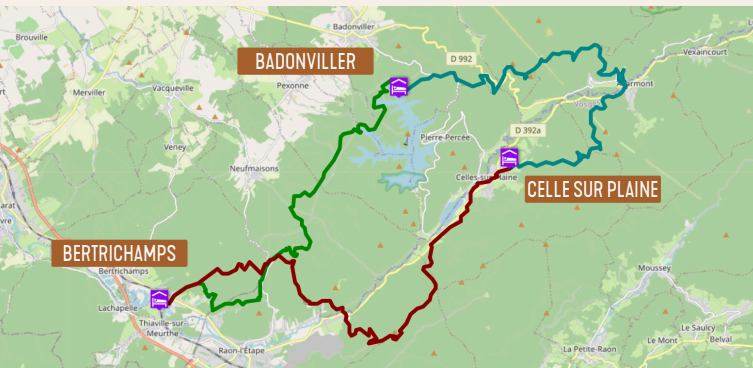

Comité Régional du Tourisme Équestre du Grand Est
 contact@crtegrandest.fr | www.crtegrandest.fr

Le circuit des Hébergements insolites

Les circuits équestres du Grand-Est

Circuit au pied des Vosges

BADONVILLER - CELLES SUR PLAINE	22 km	5h
+733 m/-799 m		
CELLES SUR PLAINE - BERTRICHAMPS	22 km	5h
+626 m/-686 m		
BERTRICHAMPS - BADONVILLER	18 km	5h
+483 m/-364 m		